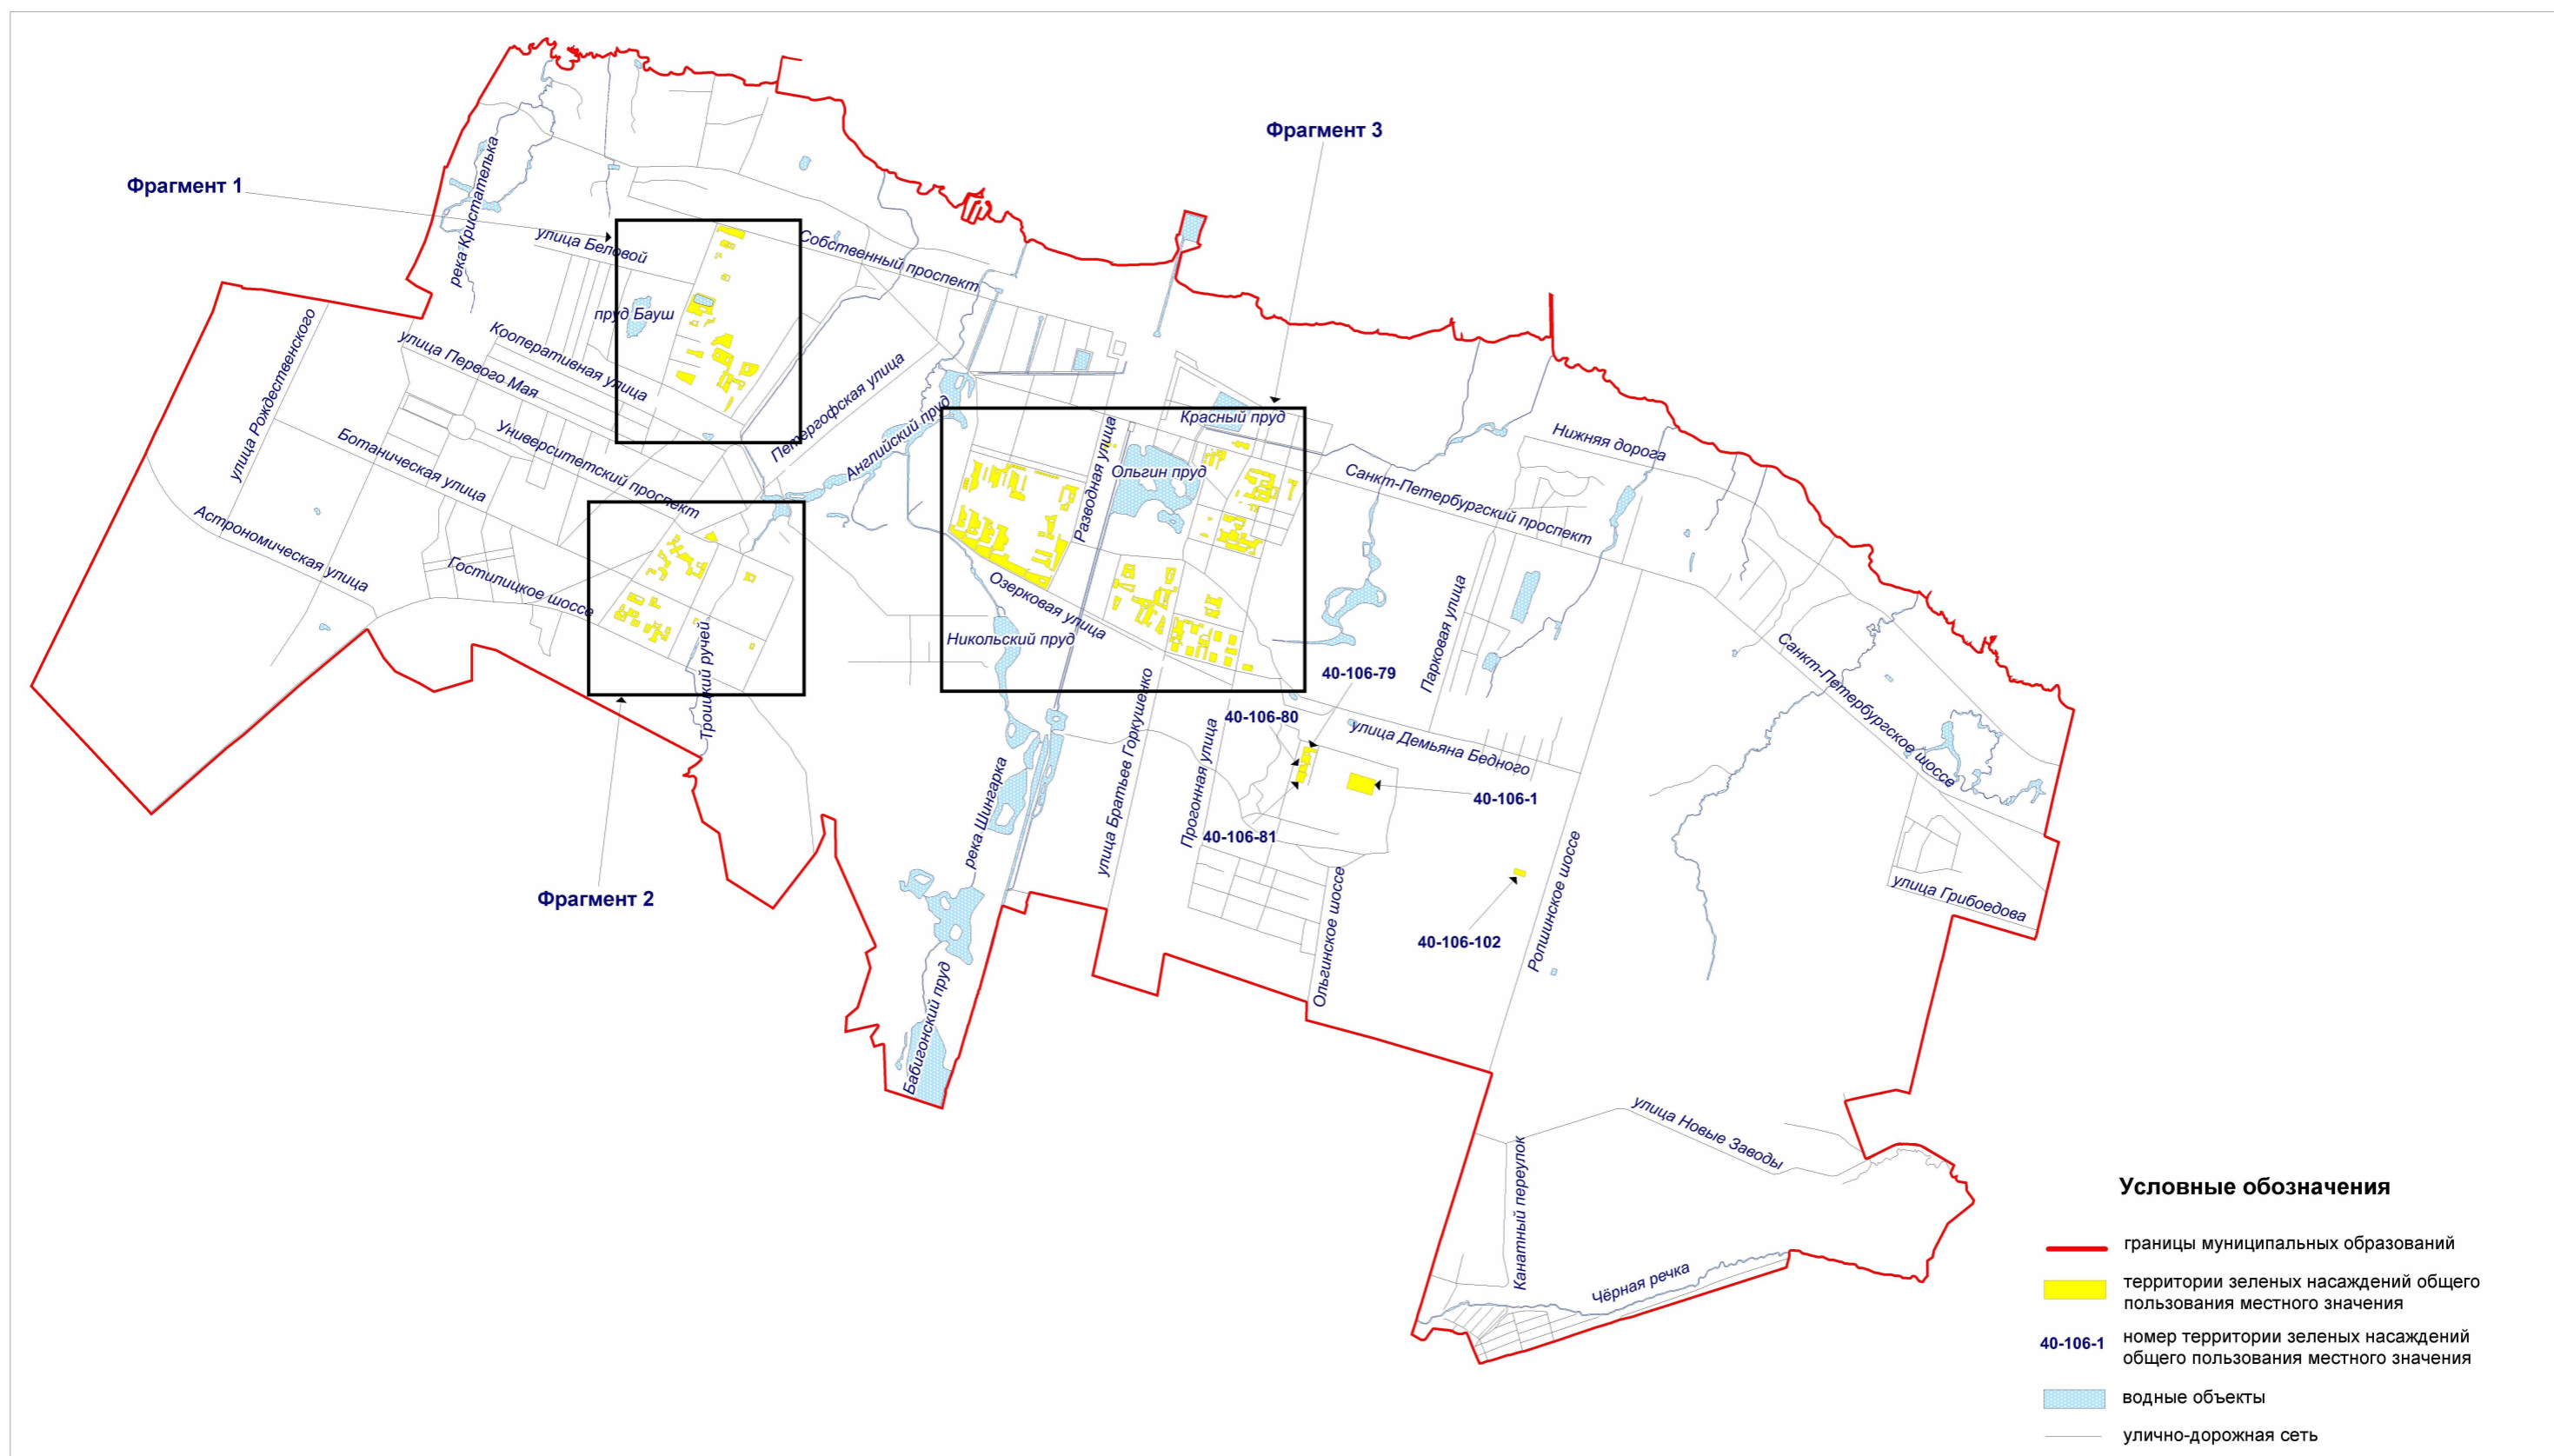

Территории зеленых насаждений общего пользования местного значения в границах Петродворцового района Санкт-Петербурга
(внутригородское муниципальное образование города федерального значения Санкт-Петербурга город Петергоф)

Схема 106

Территории зеленых насаждений общего пользования местного значения в границах Петродворцового района Санкт-Петербурга
(внутригородское муниципальное образование города федерального значения Санкт-Петербурга город Петергоф, фрагмент 1)

Схема 106-1

Условные обозначения

- границы муниципальных образований
- территории зеленых насаждений общего пользования местного значения
- водные объекты
- 40-106-1 номер территории зеленых насаждений общего пользования местного значения
- улично-дорожная сеть

**Территории зеленых насаждений общего пользования местного значения в границах Петродворцового района Санкт-Петербурга
(внутригородское муниципальное образование города федерального значения Санкт-Петербурга город Петергоф, фрагмент 2)**